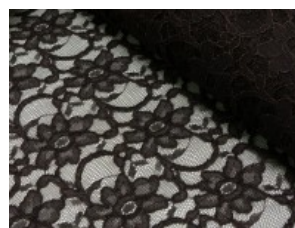

Spitze mit beidseitiger Bogenkante

55% Nylon, 45% Baumwolle
135 cm | 160 g/m² | 346345
8 - 10 m Coupons

Scheffer & Wiggers GmbH

Alfred-Mozer-Straße 40
48527 Nordhorn
www.s-w-stoffe.com

1 weiß

9 natur

4 creme

27 blaupetrol

28 grünpetrol

21 aqua

14 mint

30 royal

18 silbergrau

3 hellgrau

15 braun