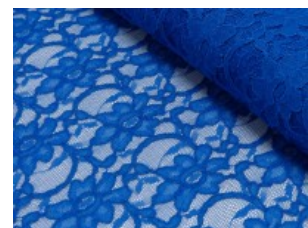

Spitze mit beidseitiger Bogenkante

55% Nylon, 45% Baumwolle
135 cm | 160 g/m² | 346345
8 - 10 m Coupons

Scheffer & Wiggers GmbH

Alfred-Mozer-Straße 40
48527 Nordhorn
www.s-w-stoffe.com

1 weiß

9 natur

4 creme

27 blaupetrol

28 grünpetrol

21 aqua

14 mint

30 royal

18 silbergrau

3 hellgrau

15 braun