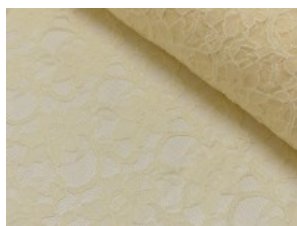

# Spitze mit beidseitiger Bogenkante

55% Nylon, 45% Baumwolle  
135 cm | 160 g/m<sup>2</sup> | 134745  
8 - 10 m Coupons

**Scheffer & Wiggers GmbH**

Alfred-Mozer-Straße 40  
48527 Nordhorn  
[www.s-w-stoffe.com](http://www.s-w-stoffe.com)

1 weiß

9 natur

4 creme

12 apricot

25 rosé

23 flieder

20 pink

29 coral

18 silbergrau

3 hellgrau

15 braun