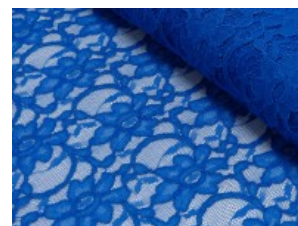

# Spitze mit beidseitiger Bogenkante

55% Nylon, 45% Baumwolle  
135 cm | 160 g/m<sup>2</sup> | 134745  
8 - 10 m Coupons

**Scheffer & Wiggers GmbH**

Alfred-Mozer-Straße 40  
48527 Nordhorn  
[www.s-w-stoffe.com](http://www.s-w-stoffe.com)

5 rot

19 lemon

22 grasgrün

27 blaupetrol

28 grünpetrol

21 aqua

14 mint

30 royal

18 silbergrau

3 hellgrau

15 braun