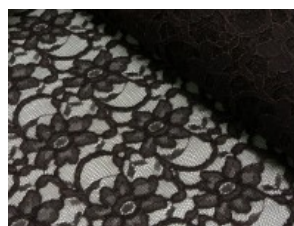

# Spitze mit beidseitiger Bogenkante

55% Nylon, 45% Baumwolle  
135 cm | 160 g/m<sup>2</sup> | 134745  
8 - 10 m Coupons

**Scheffer & Wiggers GmbH**

Alfred-Mozer-Straße 40  
48527 Nordhorn  
[www.s-w-stoffe.com](http://www.s-w-stoffe.com)

1 weiß

9 natur

4 creme

12 apricot

25 rosé

23 flieder

20 pink

29 coral

5 rot

19 lemon

22 grasgrün

27 blaupetrol

28 grünpetrol

21 aqua

14 mint

30 royal

18 silbergrau

3 hellgrau

15 braun