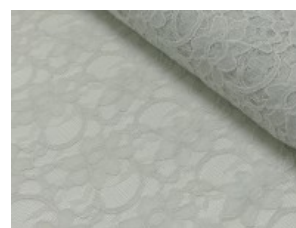

Spitze mit beidseitiger Bogenkante

55% Nylon, 45% Baumwolle
135 cm | 160 g/m² | 367745
8 - 10 m Coupons

Scheffer & Wiggers GmbH

Alfred-Mozer-Straße 40
48527 Nordhorn
www.s-w-stoffe.com

4 creme

12 apricot

25 rosé

23 flieder

20 pink

29 coral

5 rot

19 lemon

22 grasgrün

27 blaupetrol

28 grünpetrol

21 aqua

14 mint

30 royal

18 silbergrau

3 hellgrau

15 braun