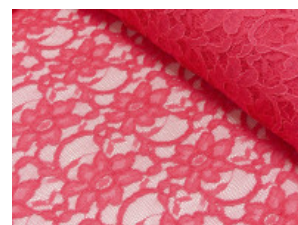

# Spitze mit beidseitiger Bogenkante

55% Nylon, 45% Baumwolle  
135 cm | 160 g/m<sup>2</sup> | 134745  
8 - 10 m Coupons

**Scheffer & Wiggers GmbH**

Alfred-Mozer-Straße 40  
48527 Nordhorn  
[www.s-w-stoffe.com](http://www.s-w-stoffe.com)

1 weiß

9 natur

4 creme

12 apricot

25 rosé

23 flieder

20 pink

29 coral

5 rot

19 lemon

22 grasgrün

27 blaupetrol

28 grünpetrol

21 aqua

14 mint

30 royal

18 silbergrau

3 hellgrau

15 braun