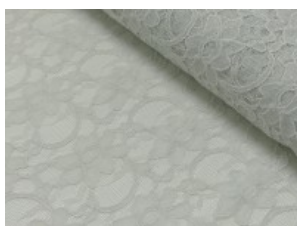

# Spitze mit beidseitiger Bogenkante

55% Nylon, 45% Baumwolle  
135 cm | 160 g/m<sup>2</sup> | 134745  
8 - 10 m Coupons

**Scheffer & Wiggers GmbH**

Alfred-Mozer-Straße 40  
48527 Nordhorn  
[www.s-w-stoffe.com](http://www.s-w-stoffe.com)

5 rot

19 lemon

22 grasgrün

27 blaupetrol

28 grünpetrol

21 aqua

14 mint

30 royal

18 silbergrau

3 hellgrau

15 braun