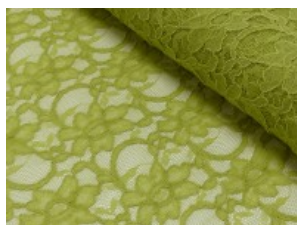

# Spitze mit beidseitiger Bogenkante

55% Nylon, 45% Baumwolle  
135 cm | 160 g/m<sup>2</sup> | 134745  
8 - 10 m Coupons

**Scheffer & Wiggers GmbH**

Alfred-Mozer-Straße 40  
48527 Nordhorn  
[www.s-w-stoffe.com](http://www.s-w-stoffe.com)

1 weiß

9 natur

4 creme

12 apricot

25 rosé

23 flieder

20 pink

29 coral

5 rot

19 lemon

22 grasgrün

27 blaupetrol

28 grünpetrol

21 aqua

14 mint

30 royal

18 silbergrau

3 hellgrau

15 braun