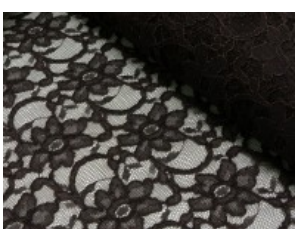

Spitze mit beidseitiger Bogenkante

55% Nylon, 45% Baumwolle
135 cm | 160 g/m² | 367745
8 - 10 m Coupons

Scheffer & Wiggers GmbH

Alfred-Mozer-Straße 40
48527 Nordhorn
www.s-w-stoffe.com

4 creme

12 apricot

25 rosé

23 flieder

20 pink

29 coral

5 rot

19 lemon

22 grasgrün

27 blaupetrol

28 grünpetrol

21 aqua

14 mint

30 royal

18 silbergrau

3 hellgrau

15 braun