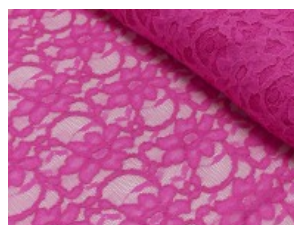

# Spitze mit beidseitiger Bogenkante

55% Nylon, 45% Baumwolle  
135 cm | 160 g/m<sup>2</sup> | 134745  
8 - 10 m Coupons

**Scheffer & Wiggers GmbH**

Alfred-Mozer-Straße 40  
48527 Nordhorn  
[www.s-w-stoffe.com](http://www.s-w-stoffe.com)

1 weiß

9 natur

4 creme

12 apricot

25 rosé

23 flieder

20 pink

29 coral

5 rot

19 lemon

22 grasgrün

27 blaupetrol

28 grünpetrol

21 aqua

14 mint

30 royal

18 silbergrau

3 hellgrau

15 braun