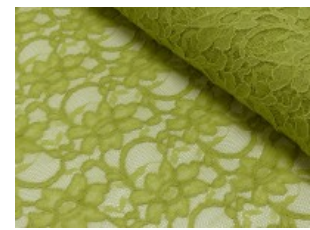

Spitze mit beidseitiger Bogenkante

55% Nylon, 45% Baumwolle
135 cm | 160 g/m² | 367745
8 - 10 m Coupons

Scheffer & Wiggers GmbH

Alfred-Mozer-Straße 40
48527 Nordhorn
www.s-w-stoffe.com

4 creme

12 apricot

25 rosé

23 flieder

20 pink

29 coral

5 rot

19 lemon

22 grasgrün

27 blaupetrol

28 grünpetrol

21 aqua

14 mint

30 royal

18 silbergrau

3 hellgrau

15 braun