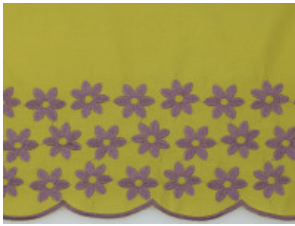

# Baumwoll Bordüre

100% Baumwolle

136 cm | 73 g/m<sup>2</sup> | 9433749

8 - 10 m Coupons

**Scheffer & Wiggers GmbH**

Alfred-Mozer-Straße 40

48527 Nordhorn

[www.s-w-stoffe.com](http://www.s-w-stoffe.com)