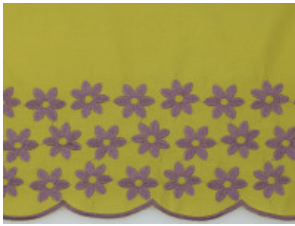

Baumwoll Bordüre

100% Baumwolle

136 cm | 73 g/m² | 7507749

8 - 10 m Coupons

Scheffer & Wiggers GmbH

Alfred-Mozer-Straße 40

48527 Nordhorn

www.s-w-stoffe.com