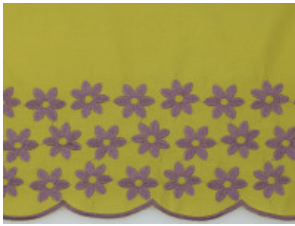

# Baumwoll Bordüre

100% Baumwolle

136 cm | 73 g/m<sup>2</sup> | 2377749

8 - 10 m Coupons

**Scheffer & Wiggers GmbH**

Alfred-Mozer-Straße 40

48527 Nordhorn

[www.s-w-stoffe.com](http://www.s-w-stoffe.com)