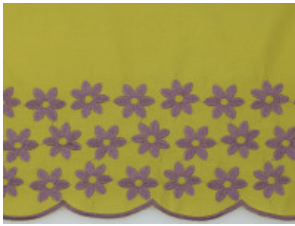

Baumwoll Bordüre

100% Baumwolle

136 cm | 73 g/m² | 8446749

8 - 10 m Coupons

Scheffer & Wiggers GmbH

Alfred-Mozer-Straße 40

48527 Nordhorn

www.s-w-stoffe.com