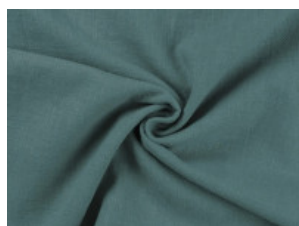

051 wollweiß

053 natur

052 sand

065 dunkelgrau

059 dusty braun

033 ocker

056 goldbraun

057 terra

024 lemon

027 khaki

067 anthrazit

012 dunkel altrosa

032 lachs

215 mint

026 smaragd

006 dunkeltürkis

023 dunkelmint

002 hell jeansblau

009 dunkel jeansblau

140 coral

Leinen Stonewashed

100% Leinen

137-142 cm | 250 g/m² | 4906749

8 - 10 m Coupons