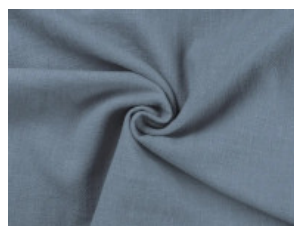

051 wollweiß

053 natur

061 steingrau

052 sand

065 dunkelgrau

059 dusty braun

033 ocker

056 goldbraun

057 terra

024 lemon

027 khaki

067 anthrazit

012 dunkel altrosa

032 lachs

215 mint

026 smaragd

006 dunkeltürkis

023 dunkelmint

002 hell jeansblau

009 dunkel jeansblau

Leinen Stonewashed

100% Leinen

137-142 cm | 250 g/m² | 4844749

8 - 10 m Coupons