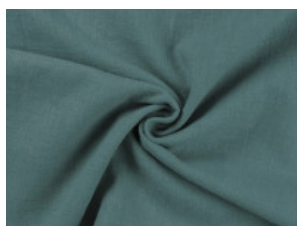

051 wollweiß

053 natur

061 steingrau

052 sand

065 dunkelgrau

059 dusty braun

033 ocker

056 goldbraun

057 terra

024 lemon

027 khaki

067 anthrazit

012 dunkel altrosa

032 lachs

215 mint

026 smaragd

006 dunkeltürkis

023 dunkelmint

002 hell jeansblau

009 dunkel jeansblau

Leinen Stonewashed

100% Leinen

137-142 cm | 250 g/m² | 4844749

8 - 10 m Coupons