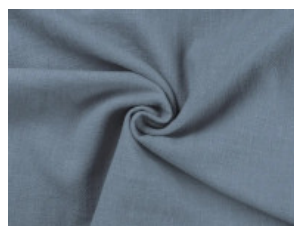

051 wollweiß

053 natur

061 steingrau

052 sand

065 dunkelgrau

059 dusty braun

033 ocker

056 goldbraun

057 terra

024 lemon

027 khaki

067 anthrazit

012 dunkel altrosa

032 lachs

215 mint

026 smaragd

006 dunkeltürkis

023 dunkelmint

002 hell jeansblau

009 dunkel jeansblau

Leinen Stonewashed

100% Leinen

137-142 cm | 250 g/m² | 8085749

8 - 10 m Coupons