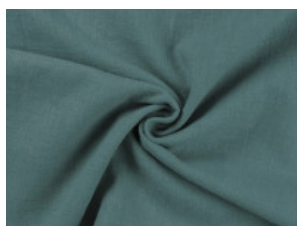

051 wollweiß

053 natur

061 steingrau

052 sand

065 dunkelgrau

059 dusty braun

033 ocker

056 goldbraun

057 terra

024 lemon

027 khaki

067 anthrazit

012 dunkel altrosa

032 lachs

215 mint

026 smaragd

006 dunkeltürkis

023 dunkelmint

002 hell jeansblau

009 dunkel jeansblau

Leinen Stonewashed

100% Leinen

137-142 cm | 250 g/m² | 8085749

8 - 10 m Coupons