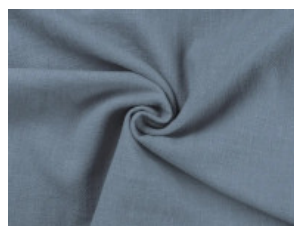

051 wollweiß

053 natur

061 steingrau

052 sand

065 dunkelgrau

059 dusty braun

033 ocker

056 goldbraun

057 terra

024 lemon

027 khaki

067 anthrazit

012 dunkel altrosa

032 lachs

215 mint

026 smaragd

006 dunkeltürkis

023 dunkelmint

002 hell jeansblau

009 dunkel jeansblau

Leinen Stonewashed

100% Leinen

137-142 cm | 250 g/m² | 3660749

8 - 10 m Coupons