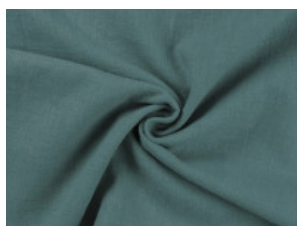

051 wollweiß

053 natur

061 steingrau

052 sand

065 dunkelgrau

059 dusty braun

033 ocker

056 goldbraun

057 terra

024 lemon

027 khaki

067 anthrazit

012 dunkel altrosa

032 lachs

215 mint

026 smaragd

006 dunkeltürkis

023 dunkelmint

002 hell jeansblau

009 dunkel jeansblau

Leinen Stonewashed

100% Leinen

137-142 cm | 250 g/m² | 3660749

8 - 10 m Coupons