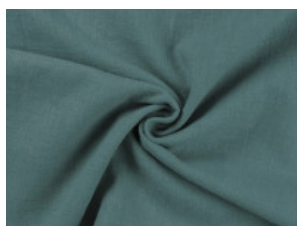

051 wollweiß

053 natur

061 steingrau

052 sand

065 dunkelgrau

059 dusty braun

033 ocker

056 goldbraun

057 terra

024 lemon

027 khaki

067 anthrazit

012 dunkel altrosa

032 lachs

215 mint

026 smaragd

006 dunkeltürkis

023 dunkelmint

002 hell jeansblau

009 dunkel jeansblau

Leinen Stonewashed

100% Leinen

137-142 cm | 250 g/m² | 6360749

8 - 10 m Coupons