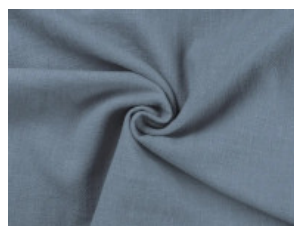

051 wollweiß

053 natur

061 steingrau

052 sand

065 dunkelgrau

059 dusty braun

033 ocker

056 goldbraun

057 terra

024 lemon

027 khaki

067 anthrazit

012 dunkel altrosa

032 lachs

215 mint

026 smaragd

006 dunkeltürkis

023 dunkelmint

002 hell jeansblau

009 dunkel jeansblau

Leinen Stonewashed

100% Leinen

137-142 cm | 250 g/m² | 6360749

8 - 10 m Coupons