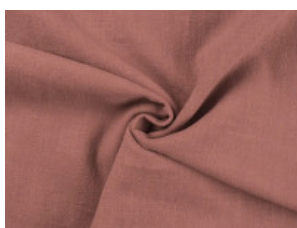

051 wollweiß

053 natur

061 steingrau

052 sand

065 dunkelgrau

059 dusty braun

033 ocker

056 goldbraun

057 terra

024 lemon

027 khaki

067 anthrazit

012 dunkel altrosa

032 lachs

215 mint

026 smaragd

006 dunkeltürkis

023 dunkelmint

002 hell jeansblau

009 dunkel jeansblau

Leinen Stonewashed

100% Leinen

137-142 cm | 250 g/m² | 3907749

8 - 10 m Coupons