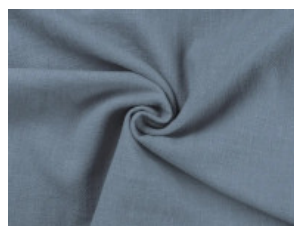

051 wollweiß

053 natur

061 steingrau

052 sand

065 dunkelgrau

059 dusty braun

033 ocker

056 goldbraun

057 terra

024 lemon

027 khaki

067 anthrazit

012 dunkel altrosa

032 lachs

215 mint

026 smaragd

006 dunkeltürkis

023 dunkelmint

002 hell jeansblau

009 dunkel jeansblau

Leinen Stonewashed

100% Leinen

137-142 cm | 250 g/m² | 7487749

8 - 10 m Coupons