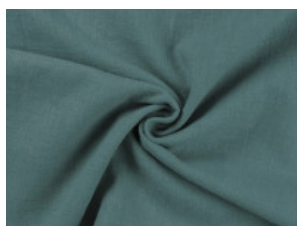

051 wollweiß

053 natur

061 steingrau

052 sand

065 dunkelgrau

059 dusty braun

033 ocker

056 goldbraun

057 terra

024 lemon

027 khaki

067 anthrazit

012 dunkel altrosa

032 lachs

215 mint

026 smaragd

006 dunkeltürkis

023 dunkelmint

002 hell jeansblau

009 dunkel jeansblau

Leinen Stonewashed

100% Leinen

137-142 cm | 250 g/m² | 7487749

8 - 10 m Coupons