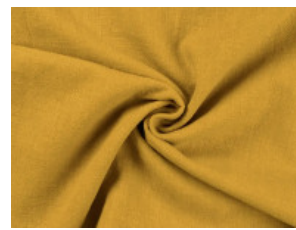

Leinen Stonewashed

100% Leinen

137-142 cm | 250 g/m² | 7009749

8 - 10 m Coupons

Scheffer & Wiggers GmbH

Alfred-Mozer-Straße 40

48527 Nordhorn

www.s-w-stoffe.com

051 wollweiß

053 natur

061 steingrau

052 sand

065 dunkelgrau

059 dusty braun

033 ocker

056 goldbraun