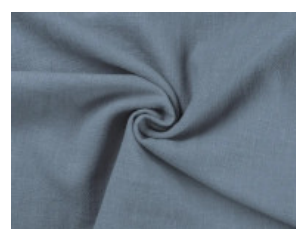

051 wollweiß

053 natur

061 steingrau

052 sand

065 dunkelgrau

059 dusty braun

033 ocker

056 goldbraun

057 terra

024 lemon

027 khaki

067 anthrazit

012 dunkel altrosa

032 lachs

215 mint

026 smaragd

006 dunkeltürkis

023 dunkelmint

002 hell jeansblau

009 dunkel jeansblau

Leinen Stonewashed

100% Leinen

137-142 cm | 250 g/m² | 7009749

8 - 10 m Coupons