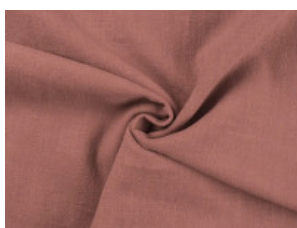

051 wollweiß

053 natur

061 steingrau

052 sand

065 dunkelgrau

059 dusty braun

033 ocker

056 goldbraun

057 terra

024 lemon

027 khaki

067 anthrazit

012 dunkel altrosa

032 lachs

215 mint

026 smaragd

006 dunkeltürkis

023 dunkelmint

002 hell jeansblau

009 dunkel jeansblau

Leinen Stonewashed

100% Leinen

137-142 cm | 250 g/m² | 7009749

8 - 10 m Coupons