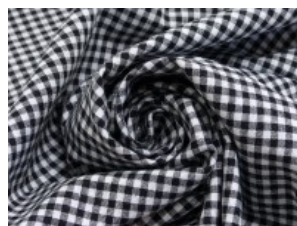

Zefir Karo 0,5 cm

100% Baumwolle

150 cm | 120 g/m² | 3034449

10 m Coupons

Scheffer & Wiggers GmbH

Alfred-Mozer-Straße 40

48527 Nordhorn

www.s-w-stoffe.com

502 hellblau

506 royal

508 marine

512 rosa

513 pink

515 rot

518 bordeaux

523 lemon

525 gras

528 tanne

533 gelb

546 flieder

552 beige

568 hellgrau

569 schwarz