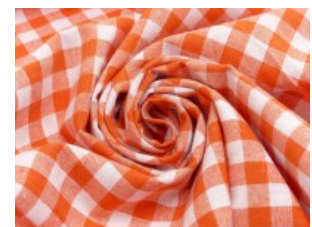

# Zefir Karo 1 cm

100% Baumwolle

150 cm | 120 g/m<sup>2</sup> | 8608449

10 m Coupons

**Scheffer & Wiggers GmbH**

Alfred-Mozer-Straße 40

48527 Nordhorn

[www.s-w-stoffe.com](http://www.s-w-stoffe.com)

102 hellblau

104 türkis

106 royal

108 marine

112 rosa

113 pink

115 rot

123 lemon

125 gras

128 tanne

133 gelb

137 orange

146 flieder

152 beige

158 braun

168 hellgrau