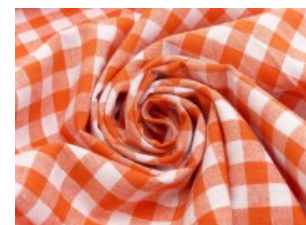

# Zefir Karo 1 cm

100% Baumwolle

150 cm | 120 g/m<sup>2</sup> | 8101449

10 m Coupons

**Scheffer & Wiggers GmbH**

Alfred-Mozer-Straße 40

48527 Nordhorn

[www.s-w-stoffe.com](http://www.s-w-stoffe.com)

102 hellblau

104 türkis

106 royal

108 marine

112 rosa

113 pink

115 rot

123 lemon

125 gras

128 tanne

133 gelb

137 orange

146 flieder

152 beige

158 braun

168 hellgrau