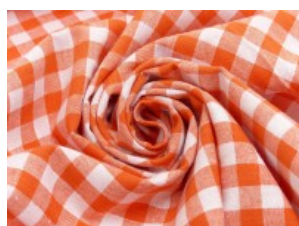

Zefir Karo 1 cm

100% Baumwolle

150 cm | 120 g/m² | 4242449

10 m Coupons

Scheffer & Wiggers GmbH

Alfred-Mozer-Straße 40

48527 Nordhorn

www.s-w-stoffe.com

102 hellblau

104 türkis

106 royal

108 marine

112 rosa

113 pink

115 rot

118 bordeaux

123 lemon

125 gras

128 tanne

133 gelb

137 orange

146 flieder

152 beige

158 braun

168 hellgrau

169 schwarz