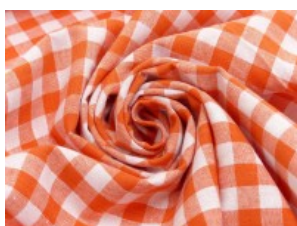

# Zefir Karo 1 cm

100% Baumwolle

150 cm | 120 g/m<sup>2</sup> | 9358449

10 m Coupons

**Scheffer & Wiggers GmbH**

Alfred-Mozer-Straße 40

48527 Nordhorn

[www.s-w-stoffe.com](http://www.s-w-stoffe.com)

102 hellblau

104 türkis

106 royal

108 marine

112 rosa

113 pink

115 rot

118 bordeaux

123 lemon

125 gras

128 tanne

133 gelb

137 orange

146 flieder

152 beige

158 braun

168 hellgrau

169 schwarz