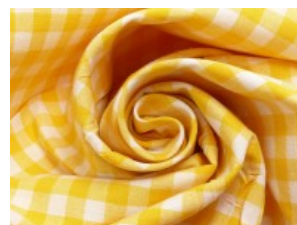

Zefir Karo 1 cm

100% Baumwolle

150 cm | 120 g/m² | 9174449

10 m Coupons

Scheffer & Wiggers GmbH

Alfred-Mozer-Straße 40

48527 Nordhorn

www.s-w-stoffe.com

102 hellblau

104 türkis

106 royal

108 marine

112 rosa

113 pink

115 rot

118 bordeaux

123 lemon

125 gras

128 tanne

133 gelb

137 orange

146 flieder

152 beige

158 braun