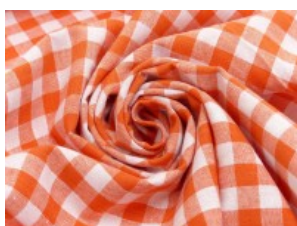

Zefir Karo 1 cm

100% Baumwolle

150 cm | 120 g/m² | 4064449

10 m Coupons

Scheffer & Wiggers GmbH

Alfred-Mozer-Straße 40

48527 Nordhorn

www.s-w-stoffe.com

102 hellblau

104 türkis

106 royal

108 marine

112 rosa

113 pink

115 rot

118 bordeaux

123 lemon

125 gras

128 tanne

133 gelb

137 orange

146 flieder

152 beige

158 braun

168 hellgrau

169 schwarz