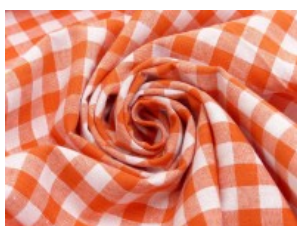

Zefir Karo 1 cm

100% Baumwolle

150 cm | 120 g/m² | 9174449

10 m Coupons

Scheffer & Wiggers GmbH

Alfred-Mozer-Straße 40

48527 Nordhorn

www.s-w-stoffe.com

102 hellblau

104 türkis

106 royal

108 marine

112 rosa

113 pink

115 rot

118 bordeaux

123 lemon

125 gras

128 tanne

133 gelb

137 orange

146 flieder

152 beige

158 braun

168 hellgrau

169 schwarz