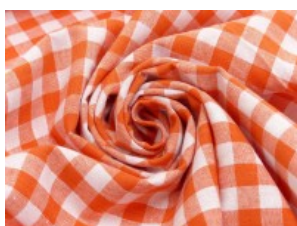

Zefir Karo 1 cm

100% Baumwolle

150 cm | 120 g/m² | 4621449

10 m Coupons

Scheffer & Wiggers GmbH

Alfred-Mozer-Straße 40

48527 Nordhorn

www.s-w-stoffe.com

102 hellblau

104 türkis

106 royal

108 marine

112 rosa

113 pink

115 rot

118 bordeaux

123 lemon

125 gras

128 tanne

133 gelb

137 orange

146 flieder

152 beige

158 braun

168 hellgrau

169 schwarz