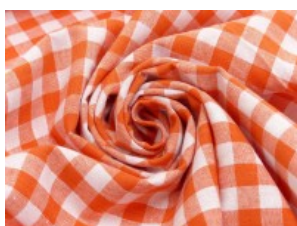

# Zefir Karo 1 cm

100% Baumwolle

150 cm | 120 g/m<sup>2</sup> | 6470449

10 m Coupons

**Scheffer & Wiggers GmbH**

Alfred-Mozer-Straße 40

48527 Nordhorn

[www.s-w-stoffe.com](http://www.s-w-stoffe.com)

102 hellblau

104 türkis

106 royal

108 marine

112 rosa

113 pink

115 rot

118 bordeaux

123 lemon

125 gras

128 tanne

133 gelb

137 orange

146 flieder

152 beige

158 braun

168 hellgrau

169 schwarz