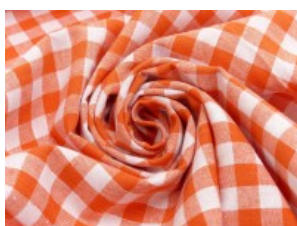

# Zefir Karo 1 cm

100% Baumwolle

150 cm | 120 g/m<sup>2</sup> | 2749449

10 m Coupons

**Scheffer & Wiggers GmbH**

Alfred-Mozer-Straße 40

48527 Nordhorn

[www.s-w-stoffe.com](http://www.s-w-stoffe.com)

102 hellblau

104 türkis

106 royal

108 marine

112 rosa

113 pink

115 rot

118 bordeaux

123 lemon

125 gras

128 tanne

133 gelb

137 orange

146 flieder

152 beige

158 braun

168 hellgrau

169 schwarz