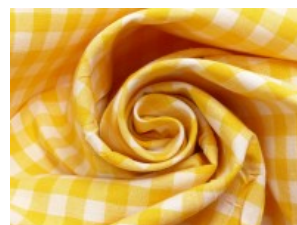

# Zefir Karo 1 cm

100% Baumwolle

150 cm | 120 g/m<sup>2</sup> | 6470449

10 m Coupons

**Scheffer & Wiggers GmbH**

Alfred-Mozer-Straße 40

48527 Nordhorn

[www.s-w-stoffe.com](http://www.s-w-stoffe.com)

102 hellblau

104 türkis

106 royal

108 marine

112 rosa

113 pink

115 rot

118 bordeaux

123 lemon

125 gras

128 tanne

133 gelb

137 orange

146 flieder

152 beige

158 braun