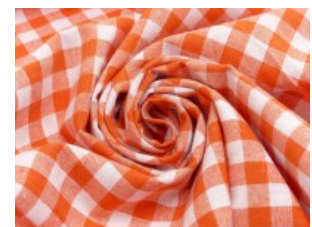

# Zefir Karo 1 cm

100% Baumwolle

150 cm | 120 g/m<sup>2</sup> | 1575449

10 m Coupons

**Scheffer & Wiggers GmbH**

Alfred-Mozer-Straße 40

48527 Nordhorn

[www.s-w-stoffe.com](http://www.s-w-stoffe.com)

102 hellblau

104 türkis

106 royal

108 marine

112 rosa

113 pink

115 rot

123 lemon

125 gras

128 tanne

133 gelb

137 orange

146 flieder

152 beige

158 braun

168 hellgrau