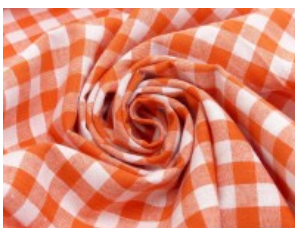

Zefir Karo 1 cm

100% Baumwolle

150 cm | 120 g/m² | 2449449

10 m Coupons

Scheffer & Wiggers GmbH

Alfred-Mozer-Straße 40

48527 Nordhorn

www.s-w-stoffe.com

102 hellblau

104 türkis

106 royal

108 marine

112 rosa

113 pink

115 rot

118 bordeaux

123 lemon

125 gras

128 tanne

133 gelb

137 orange

146 flieder

152 beige

158 braun

168 hellgrau

169 schwarz