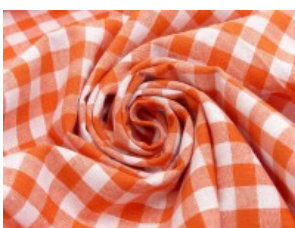

Zefir Karo 1 cm

100% Baumwolle

150 cm | 120 g/m² | 4702449

10 m Coupons

Scheffer & Wiggers GmbH

Alfred-Mozer-Straße 40

48527 Nordhorn

www.s-w-stoffe.com

102 hellblau

104 türkis

106 royal

108 marine

112 rosa

113 pink

115 rot

118 bordeaux

123 lemon

125 gras

128 tanne

133 gelb

137 orange

146 flieder

152 beige

158 braun

168 hellgrau

169 schwarz