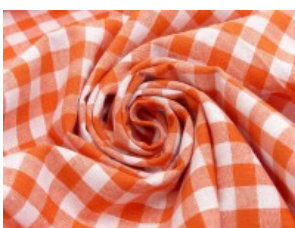

# Zefir Karo 1 cm

100% Baumwolle

150 cm | 120 g/m<sup>2</sup> | 5420449

10 m Coupons

**Scheffer & Wiggers GmbH**

Alfred-Mozer-Straße 40

48527 Nordhorn

[www.s-w-stoffe.com](http://www.s-w-stoffe.com)

102 hellblau

104 türkis

106 royal

108 marine

112 rosa

113 pink

115 rot

118 bordeaux

123 lemon

125 gras

128 tanne

133 gelb

137 orange

146 flieder

152 beige

158 braun

168 hellgrau

169 schwarz