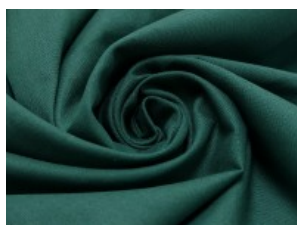

Fahmentuch (Baumwolle uni)

100% Baumwolle

144 cm | 140 g/m² | 3310349

12 - 15 m Coupons

Scheffer & Wiggers GmbH

Alfred-Mozer-Straße 40

48527 Nordhorn

www.s-w-stoffe.com

SW46 tanne