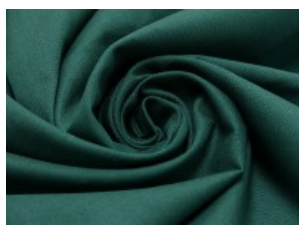

Fahmentuch (Baumwolle uni)

100% Baumwolle

144 cm | 140 g/m² | 9036349

12 - 15 m Coupons

Scheffer & Wiggers GmbH

Alfred-Mozer-Straße 40

48527 Nordhorn

www.s-w-stoffe.com

SW46 tanne