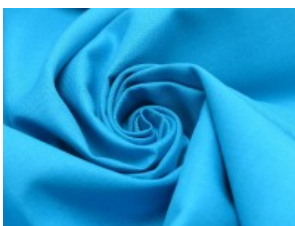

SW01 weiß

SW02 natur

SW10 beige

SW12 sand

SW14 hellbraun

SW15 dunkelbraun

SW20 schwarz

SW21 silbergrau

SW22 mittelgrau

SW23 dunkelgrau

SW30 marine

SW31 royal

SW32 türkis

SW33 hellblau

SW34 petrol

SW35 flieder

SW36 lila

SW38 jeansblau

SW39 rauchblau

SW40 gras

Fahmentuch (Baumwolle uni)

100% Baumwolle

144 cm | 140 g/m² | 9036349

12 - 15 m Coupons