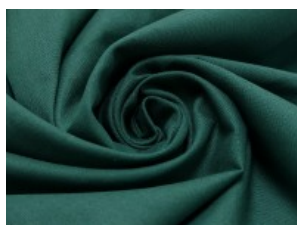

Fahmentuch (Baumwolle uni)

100% Baumwolle

144 cm | 140 g/m² | 2753349

12 - 15 m Coupons

Scheffer & Wiggers GmbH

Alfred-Mozer-Straße 40

48527 Nordhorn

www.s-w-stoffe.com

SW46 tanne