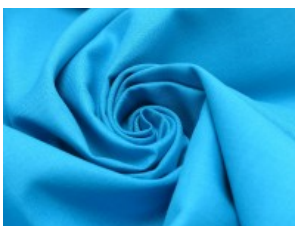

SW01 weiß

SW02 natur

SW10 beige

SW12 sand

SW14 hellbraun

SW15 dunkelbraun

SW20 schwarz

SW21 silbergrau

SW22 mittelgrau

SW23 dunkelgrau

SW30 marine

SW31 royal

SW32 türkis

SW33 hellblau

SW34 petrol

SW35 flieder

SW36 lila

SW38 jeansblau

SW39 rauchblau

SW40 gras

Fahmentuch (Baumwolle uni)

100% Baumwolle

144 cm | 140 g/m² | 7199349

12 - 15 m Coupons