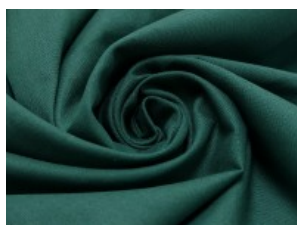

Fahmentuch (Baumwolle uni)

100% Baumwolle

144 cm | 140 g/m² | 3588349

12 - 15 m Coupons

Scheffer & Wiggers GmbH

Alfred-Mozer-Straße 40

48527 Nordhorn

www.s-w-stoffe.com

SW46 tanne