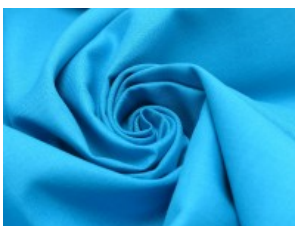

SW01 weiß

SW02 natur

SW10 beige

SW12 sand

SW14 hellbraun

SW15 dunkelbraun

SW20 schwarz

SW21 silbergrau

SW22 mittelgrau

SW23 dunkelgrau

SW30 marine

SW31 royal

SW32 türkis

SW33 hellblau

SW34 petrol

SW35 flieder

SW36 lila

SW38 jeansblau

SW39 rauchblau

SW40 gras

Fahmentuch (Baumwolle uni)

100% Baumwolle

144 cm | 140 g/m² | 8459349

12 - 15 m Coupons