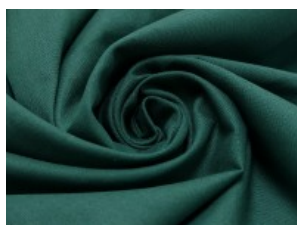

Fahmentuch (Baumwolle uni)

100% Baumwolle

144 cm | 140 g/m² | 4775349

12 - 15 m Coupons

Scheffer & Wiggers GmbH

Alfred-Mozer-Straße 40

48527 Nordhorn

www.s-w-stoffe.com

SW46 tanne