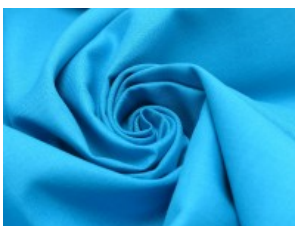

SW01 weiß

SW02 natur

SW10 beige

SW12 sand

SW14 hellbraun

SW15 dunkelbraun

SW20 schwarz

SW21 silbergrau

SW22 mittelgrau

SW23 dunkelgrau

SW30 marine

SW31 royal

SW32 türkis

SW33 hellblau

SW34 petrol

SW35 flieder

SW36 lila

SW38 jeansblau

SW39 rauchblau

SW40 gras

Fahmentuch (Baumwolle uni)

100% Baumwolle

144 cm | 140 g/m² | 4775349

12 - 15 m Coupons