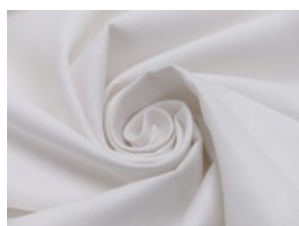

Fahmentuch (Baumwolle uni)

100% Baumwolle

144 cm | 140 g/m² | 3600349

12 - 15 m Coupons

Scheffer & Wiggers GmbH

Alfred-Mozer-Straße 40

48527 Nordhorn

www.s-w-stoffe.com

SW01 weiß

SW02 natur

SW10 beige

SW12 sand

SW14 hellbraun

SW15 dunkelbraun

SW20 schwarz

SW21 silbergrau