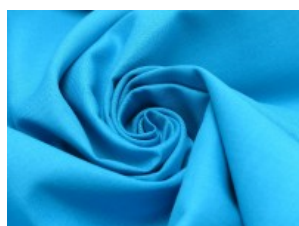

SW01 weiß

SW02 natur

SW10 beige

SW12 sand

SW14 hellbraun

SW15 dunkelbraun

SW20 schwarz

SW21 silbergrau

SW22 mittelgrau

SW23 dunkelgrau

SW30 marine

SW31 royal

SW32 türkis

SW33 hellblau

SW34 petrol

SW35 flieder

SW36 lila

SW38 jeansblau

SW39 rauchblau

SW40 gras

Fahmentuch (Baumwolle uni)

100% Baumwolle

144 cm | 140 g/m² | 3600349

12 - 15 m Coupons