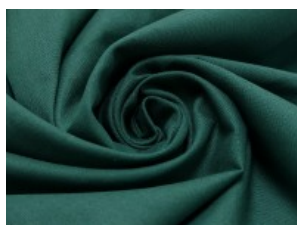

Fahmentuch (Baumwolle uni)

100% Baumwolle

144 cm | 140 g/m² | 7848349

12 - 15 m Coupons

Scheffer & Wiggers GmbH

Alfred-Mozer-Straße 40

48527 Nordhorn

www.s-w-stoffe.com

SW46 tanne