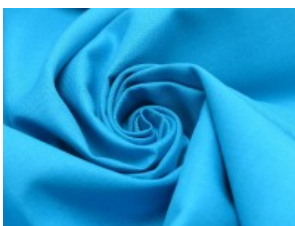

SW01 weiß

SW02 natur

SW10 beige

SW12 sand

SW14 hellbraun

SW15 dunkelbraun

SW20 schwarz

SW21 silbergrau

SW22 mittelgrau

SW23 dunkelgrau

SW30 marine

SW31 royal

SW32 türkis

SW33 hellblau

SW34 petrol

SW35 flieder

SW36 lila

SW38 jeansblau

SW39 rauchblau

SW40 gras

Fahmentuch (Baumwolle uni)

100% Baumwolle

144 cm | 140 g/m² | 8054349

12 - 15 m Coupons