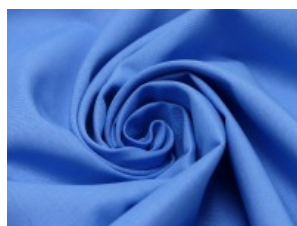

SW01 weiß

SW02 natur

SW10 beige

SW12 sand

SW14 hellbraun

SW15 dunkelbraun

SW20 schwarz

SW21 silbergrau

SW22 mittelgrau

SW23 dunkelgrau

SW30 marine

SW31 royal

SW32 türkis

SW33 hellblau

SW34 petrol

SW35 flieder

SW36 lila

SW38 jeansblau

SW39 rauchblau

SW40 gras

Fahmentuch (Baumwolle uni)

100% Baumwolle

144 cm | 140 g/m² | 8054349

12 - 15 m Coupons