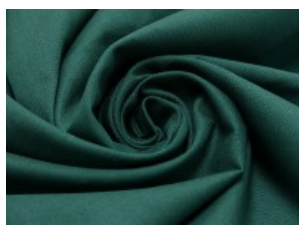

Fahmentuch (Baumwolle uni)

100% Baumwolle

144 cm | 140 g/m² | 8054349

12 - 15 m Coupons

Scheffer & Wiggers GmbH

Alfred-Mozer-Straße 40

48527 Nordhorn

www.s-w-stoffe.com

SW46 tanne