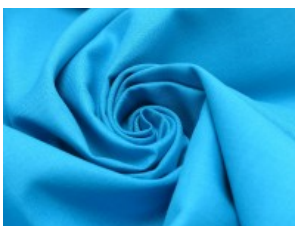

SW01 weiß

SW02 natur

SW10 beige

SW12 sand

SW14 hellbraun

SW15 dunkelbraun

SW20 schwarz

SW21 silbergrau

SW22 mittelgrau

SW23 dunkelgrau

SW30 marine

SW31 royal

SW32 türkis

SW33 hellblau

SW34 petrol

SW35 flieder

SW36 lila

SW38 jeansblau

SW39 rauchblau

SW40 gras

Fahmentuch (Baumwolle uni)

100% Baumwolle

144 cm | 140 g/m² | 9076349

12 - 15 m Coupons