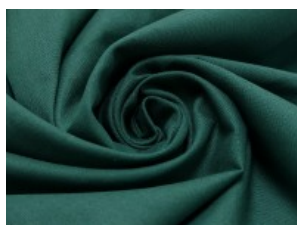

Fahmentuch (Baumwolle uni)

100% Baumwolle

144 cm | 140 g/m² | 9076349

12 - 15 m Coupons

Scheffer & Wiggers GmbH

Alfred-Mozer-Straße 40

48527 Nordhorn

www.s-w-stoffe.com

SW46 tanne