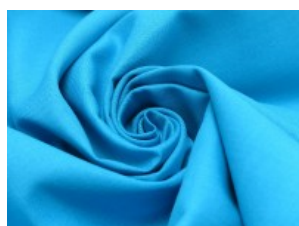

SW01 weiß

SW02 natur

SW10 beige

SW12 sand

SW14 hellbraun

SW15 dunkelbraun

SW20 schwarz

SW21 silbergrau

SW22 mittelgrau

SW23 dunkelgrau

SW30 marine

SW31 royal

SW32 türkis

SW33 hellblau

SW34 petrol

SW35 flieder

SW36 lila

SW38 jeansblau

SW39 rauchblau

SW40 gras

Fahmentuch (Baumwolle uni)

100% Baumwolle

144 cm | 140 g/m² | 9210349

12 - 15 m Coupons