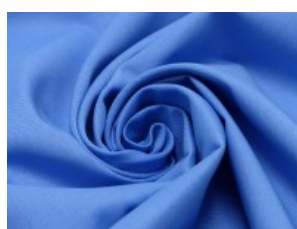

SW01 weiß

SW02 natur

SW10 beige

SW12 sand

SW14 hellbraun

SW15 dunkelbraun

SW20 schwarz

SW21 silbergrau

SW22 mittelgrau

SW23 dunkelgrau

SW30 marine

SW31 royal

SW32 türkis

SW33 hellblau

SW34 petrol

SW35 flieder

SW36 lila

SW38 jeansblau

SW39 rauchblau

SW40 gras

Fahmentuch (Baumwolle uni)

100% Baumwolle

144 cm | 140 g/m² | 4098349

12 - 15 m Coupons