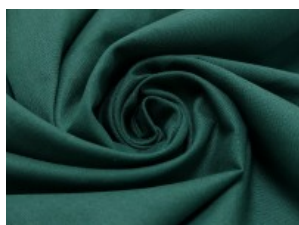

Fahmentuch (Baumwolle uni)

100% Baumwolle

144 cm | 140 g/m² | 9549349

12 - 15 m Coupons

Scheffer & Wiggers GmbH

Alfred-Mozer-Straße 40

48527 Nordhorn

www.s-w-stoffe.com

SW46 tanne