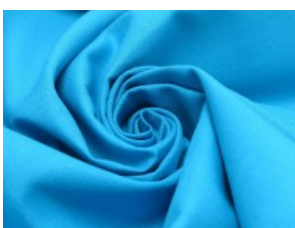

SW01 weiß

SW02 natur

SW10 beige

SW12 sand

SW14 hellbraun

SW15 dunkelbraun

SW20 schwarz

SW21 silbergrau

SW22 mittelgrau

SW23 dunkelgrau

SW30 marine

SW31 royal

SW32 türkis

SW33 hellblau

SW34 petrol

SW35 flieder

SW36 lila

SW38 jeansblau

SW39 rauchblau

SW40 gras

Fahmentuch (Baumwolle uni)

100% Baumwolle

144 cm | 140 g/m² | 4098349

12 - 15 m Coupons