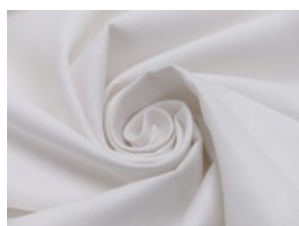

Fahmentuch (Baumwolle uni)

100% Baumwolle

144 cm | 140 g/m² | 3668349

12 - 15 m Coupons

Scheffer & Wiggers GmbH

Alfred-Mozer-Straße 40

48527 Nordhorn

www.s-w-stoffe.com

SW01 weiß

SW02 natur

SW10 beige

SW12 sand

SW14 hellbraun

SW15 dunkelbraun

SW20 schwarz

SW21 silbergrau