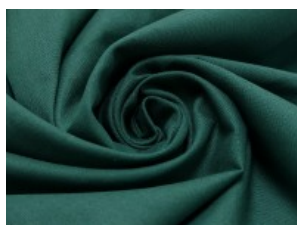

Fahmentuch (Baumwolle uni)

100% Baumwolle

144 cm | 140 g/m² | 3668349

12 - 15 m Coupons

Scheffer & Wiggers GmbH

Alfred-Mozer-Straße 40

48527 Nordhorn

www.s-w-stoffe.com

SW46 tanne