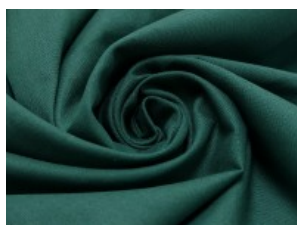

Fahmentuch (Baumwolle uni)

100% Baumwolle

144 cm | 140 g/m² | 4490349

12 - 15 m Coupons

Scheffer & Wiggers GmbH

Alfred-Mozer-Straße 40

48527 Nordhorn

www.s-w-stoffe.com

SW46 tanne