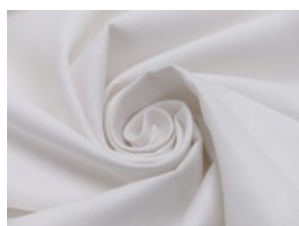

Fahmentuch (Baumwolle uni)

100% Baumwolle

144 cm | 140 g/m² | 4490349

12 - 15 m Coupons

Scheffer & Wiggers GmbH

Alfred-Mozer-Straße 40

48527 Nordhorn

www.s-w-stoffe.com

SW01 weiß

SW02 natur

SW10 beige

SW12 sand

SW14 hellbraun

SW15 dunkelbraun

SW20 schwarz

SW21 silbergrau