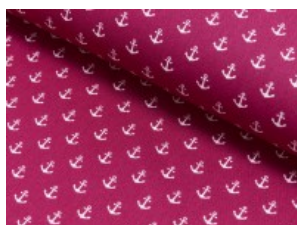

Baumwoll Druck Anker

100% Baumwolle

150 cm | 130 g/m² | 3511395

10 - 12 m Coupons

Scheffer & Wiggers GmbH

Alfred-Mozer-Straße 40

48527 Nordhorn

www.s-w-stoffe.com

01 schwarz

03 royal

07 violett

11 mint

13 grau

18 fuchsia

19 camel

24 coral