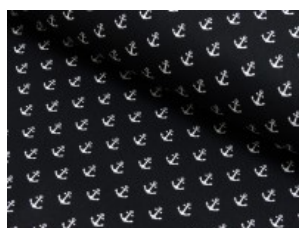

# Baumwoll Druck Anker

100% Baumwolle

150 cm | 130 g/m<sup>2</sup> | 5748395

10 - 12 m Coupons

**Scheffer & Wiggers GmbH**

Alfred-Mozer-Straße 40

48527 Nordhorn

[www.s-w-stoffe.com](http://www.s-w-stoffe.com)

01 schwarz

03 royal

07 violett

11 mint

13 grau

18 fuchsia

19 camel

24 coral