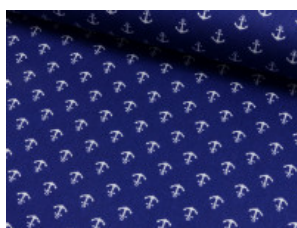

# Baumwoll Druck Anker

100% Baumwolle

150 cm | 130 g/m<sup>2</sup> | 5748395

10 - 12 m Coupons

**Scheffer & Wiggers GmbH**

Alfred-Mozer-Straße 40

48527 Nordhorn

[www.s-w-stoffe.com](http://www.s-w-stoffe.com)

01 schwarz

03 royal

07 violett

11 mint

13 grau

18 fuchsia

19 camel

24 coral