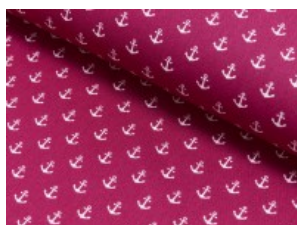

# Baumwoll Druck Anker

100% Baumwolle

150 cm | 130 g/m<sup>2</sup> | 5748395

10 - 12 m Coupons

**Scheffer & Wiggers GmbH**

Alfred-Mozer-Straße 40

48527 Nordhorn

[www.s-w-stoffe.com](http://www.s-w-stoffe.com)

01 schwarz

03 royal

07 violett

11 mint

13 grau

18 fuchsia

19 camel

24 coral