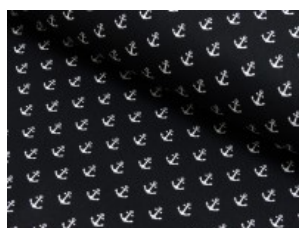

# Baumwoll Druck Anker

100% Baumwolle

150 cm | 130 g/m<sup>2</sup> | 1166395

10 - 12 m Coupons

**Scheffer & Wiggers GmbH**

Alfred-Mozer-Straße 40

48527 Nordhorn

[www.s-w-stoffe.com](http://www.s-w-stoffe.com)

01 schwarz

03 royal

07 violett

11 mint

13 grau

18 fuchsia

19 camel

24 coral