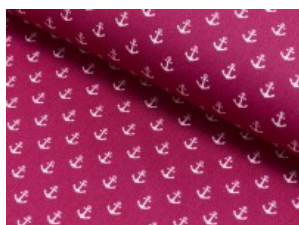

# Baumwoll Druck Anker

100% Baumwolle

150 cm | 130 g/m<sup>2</sup> | 1166395

10 - 12 m Coupons

**Scheffer & Wiggers GmbH**

Alfred-Mozer-Straße 40

48527 Nordhorn

[www.s-w-stoffe.com](http://www.s-w-stoffe.com)

01 schwarz

03 royal

07 violett

11 mint

13 grau

18 fuchsia

19 camel

24 coral