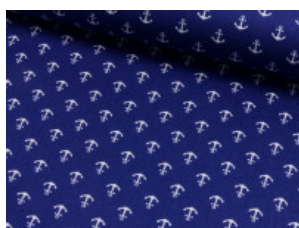

# Baumwoll Druck Anker

100% Baumwolle

150 cm | 130 g/m<sup>2</sup> | 1166395

10 - 12 m Coupons

**Scheffer & Wiggers GmbH**

Alfred-Mozer-Straße 40

48527 Nordhorn

[www.s-w-stoffe.com](http://www.s-w-stoffe.com)

01 schwarz

03 royal

07 violett

11 mint

13 grau

18 fuchsia

19 camel

24 coral