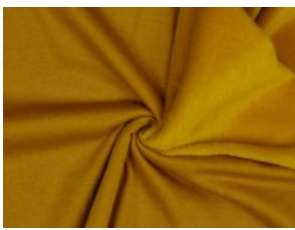

Alpenfleece uni

50% Baumwolle, 46% Polyester, 4% Elasthan
150 cm | 260 g/m² | 8204679
8 - 10 m Coupons

Scheffer & Wiggers GmbH

Alfred-Mozer-Straße 40

48527 Nordhorn

www.s-w-stoffe.com

01 schwarz

22 dunkelcyan

03 petrol

04 oliv

05 ocker

06 rost

07 braun

08 camel

10 dunkelmint

12 rot