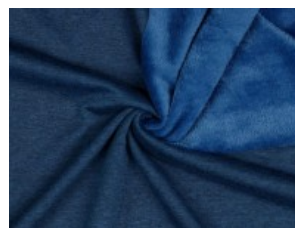

Alpenfleece uni

50% Baumwolle, 46% Polyester, 4% Elasthan
150 cm | 260 g/m² | 5201679
8 - 10 m Coupons

Scheffer & Wiggers GmbH

Alfred-Mozer-Straße 40
48527 Nordhorn
www.s-w-stoffe.com

01 schwarz

02 marine

03 petrol

04 oliv

05 ocker

06 rost

07 braun

08 camel

10 dunkelmint

12 rot

13 altrosa

16 anthrazit meliert

18 hellgrau meliert

19 ecru meliert

21 indigo meliert

23 beere