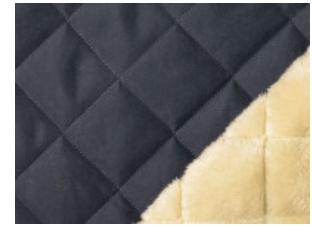

Stepper wasserabweisend mit Fellabseite

90% Polyester, 10% Polyamid

135 cm | 460 g/m² | 3581999

6 - 8 m Coupons

Scheffer & Wiggers GmbH

Alfred-Mozer-Straße 40

48527 Nordhorn

www.s-w-stoffe.com

001 beige

002 oliv

003 bordeaux

004 indigoblau