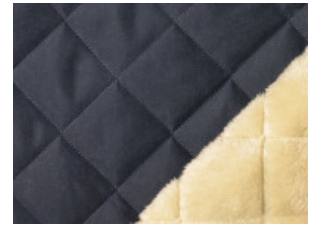

Stepper wasserabweisend mit Fellabseite

90% Polyester, 10% Polyamid
135 cm | 460 g/m² | 9288999
6 - 8 m Coupons

Scheffer & Wiggers GmbH

Alfred-Mozer-Straße 40

48527 Nordhorn

www.s-w-stoffe.com

001 beige

002 oliv

003 bordeaux

004 indigoblau