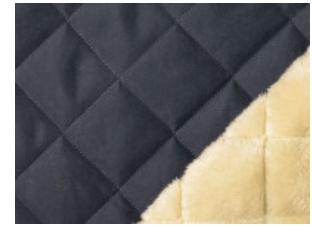

Stepper wasserabweisend mit Fellabseite

90% Polyester, 10% Polyamid

135 cm | 460 g/m² | 6096999

6 - 8 m Coupons

Scheffer & Wiggers GmbH

Alfred-Mozer-Straße 40

48527 Nordhorn

www.s-w-stoffe.com

001 beige

002 oliv

003 bordeaux

004 indigoblau