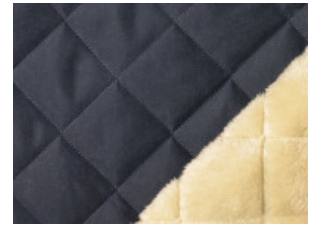

Stepper wasserabweisend mit Fellabseite

90% Polyester, 10% Polyamid
135 cm | 460 g/m² | 7483999
6 - 8 m Coupons

Scheffer & Wiggers GmbH

Alfred-Mozer-Straße 40

48527 Nordhorn

www.s-w-stoffe.com

001 beige

002 oliv

003 bordeaux

004 indigoblau