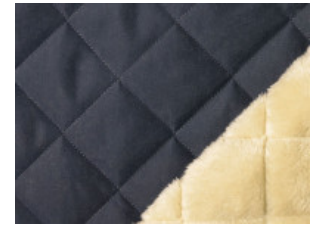

Stepper wasserabweisend mit Fellabseite

90% Polyester, 10% Polyamid
135 cm | 460 g/m² | 7476999
6 - 8 m Coupons

Scheffer & Wiggers GmbH

Alfred-Mozer-Straße 40

48527 Nordhorn

www.s-w-stoffe.com

001 beige

002 oliv

003 bordeaux

004 indigoblau