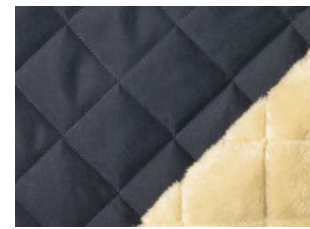

Stepper wasserabweisend mit Fellabseite

90% Polyester, 10% Polyamid
135 cm | 460 g/m² | 1649999
6 - 8 m Coupons

Scheffer & Wiggers GmbH

Alfred-Mozer-Straße 40

48527 Nordhorn

www.s-w-stoffe.com

001 beige

002 oliv

003 bordeaux

004 indigoblau