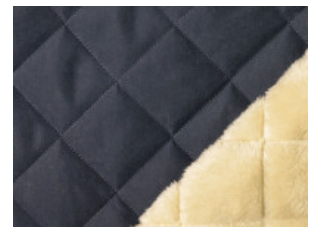

Stepper wasserabweisend mit Fellabseite

90% Polyester, 10% Polyamid
135 cm | 460 g/m² | 6730999
6 - 8 m Coupons

Scheffer & Wiggers GmbH

Alfred-Mozer-Straße 40

48527 Nordhorn

www.s-w-stoffe.com

001 beige

002 oliv

003 bordeaux

004 indigoblau