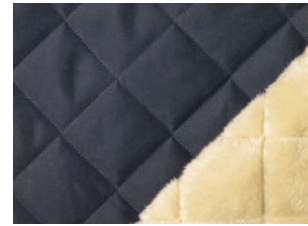

Stepper wasserabweisend mit Fellabseite

90% Polyester, 10% Polyamid

135 cm | 460 g/m² | 1726999

6 - 8 m Coupons

Scheffer & Wiggers GmbH

Alfred-Mozer-Straße 40

48527 Nordhorn

www.s-w-stoffe.com

001 beige

002 oliv

003 bordeaux

004 indigoblau