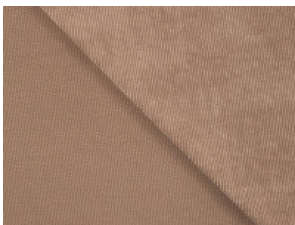

Cord uni gewaschen

85% Polyester, 12% Polyamid, 3% Elasthan
145/150 cm | 330 g/m² | 5702649
8 - 10 m Coupons

Scheffer & Wiggers GmbH

Alfred-Mozer-Straße 40
48527 Nordhorn
www.s-w-stoffe.com

008 marine

027 khaki

045 mauve

052 sand

058 dunkelbraun

057 stone

069 schwarz

511 off white

530 taupe