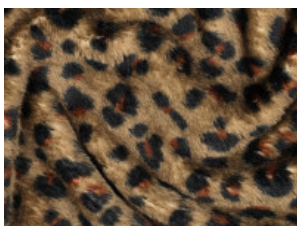

# Fleece beidseitig Leopard

100% Polyester

150 cm | 320 g/m<sup>2</sup> | 7174599

8 - 10 m Coupons

**Scheffer & Wiggers GmbH**

Alfred-Mozer-Straße 40

48527 Nordhorn

[www.s-w-stoffe.com](http://www.s-w-stoffe.com)

001 beige

002 braun