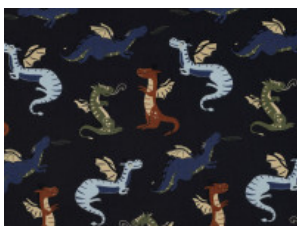

Popelin Druck Drachen

100% Baumwolle

148 cm | 110 g/m² | 5995449

8 - 10 m Coupons

Scheffer & Wiggers GmbH

Alfred-Mozer-Straße 40

48527 Nordhorn

www.s-w-stoffe.com

002 gebrochen weiß

003 marine

007 dunkel petrol