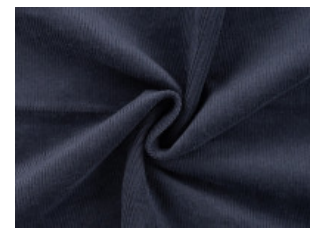

Cord Stretch W24144

97% Baumwolle, 3% Elasthan

140 cm | 320 g/m² | 856475

8 - 10 m Coupons

Scheffer & Wiggers GmbH

Alfred-Mozer-Straße 40

48527 Nordhorn

www.s-w-stoffe.com

130 altrosa

180 magenta

220 dusty mint

580 dunkel braun

610 silber grau

690 schwarz

960 denim

980 marine