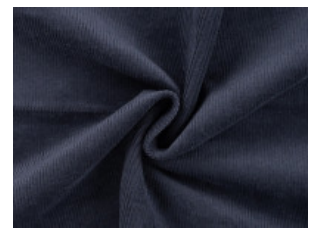

# Cord Stretch W24144

97% Baumwolle, 3% Elasthan

140 cm | 320 g/m<sup>2</sup> | 434075

8 - 10 m Coupons

**Scheffer & Wiggers GmbH**

Alfred-Mozer-Straße 40

48527 Nordhorn

[www.s-w-stoffe.com](http://www.s-w-stoffe.com)

130 altrosa

180 magenta

220 dusty mint

580 dunkel braun

610 silber grau

690 schwarz

960 denim

980 marine