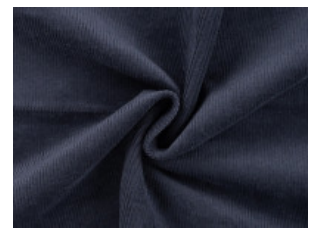

# Cord Stretch W24144

97% Baumwolle, 3% Elasthan

140 cm | 320 g/m<sup>2</sup> | 284375

8 - 10 m Coupons

**Scheffer & Wiggers GmbH**

Alfred-Mozer-Straße 40

48527 Nordhorn

[www.s-w-stoffe.com](http://www.s-w-stoffe.com)

130 altrosa

180 magenta

195 bordeaux

220 dusty mint

580 dunkel braun

610 silber grau

690 schwarz

980 marine